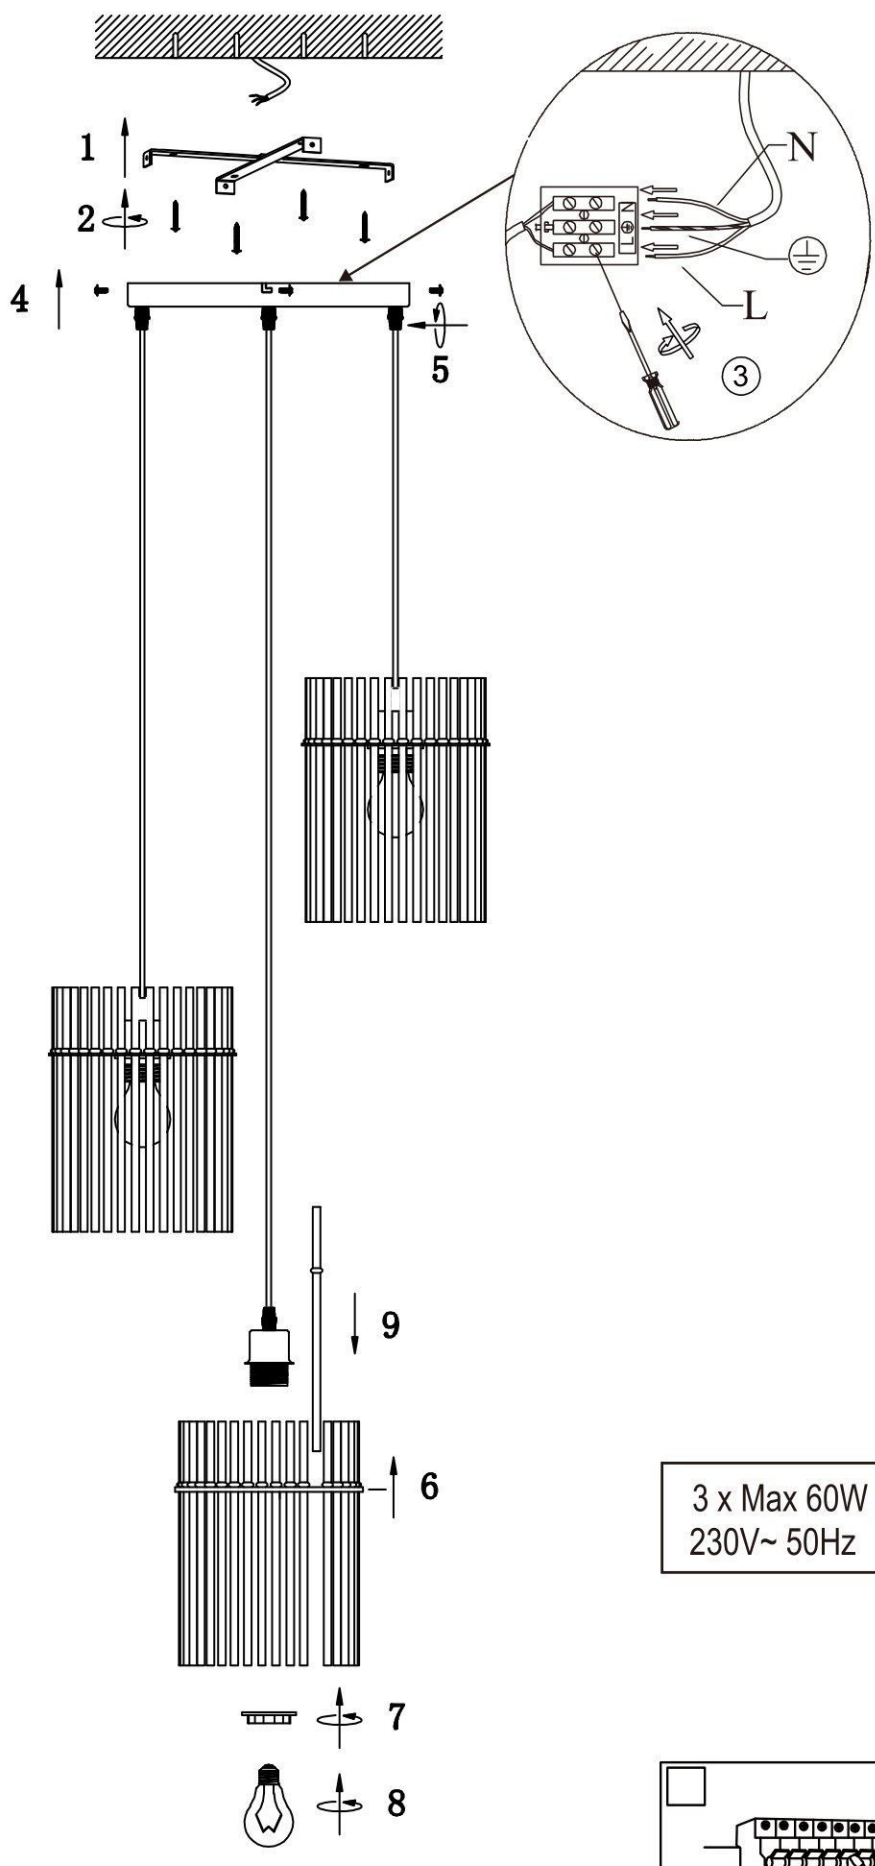

B

3 x Max 60W E27
230V~ 50Hz